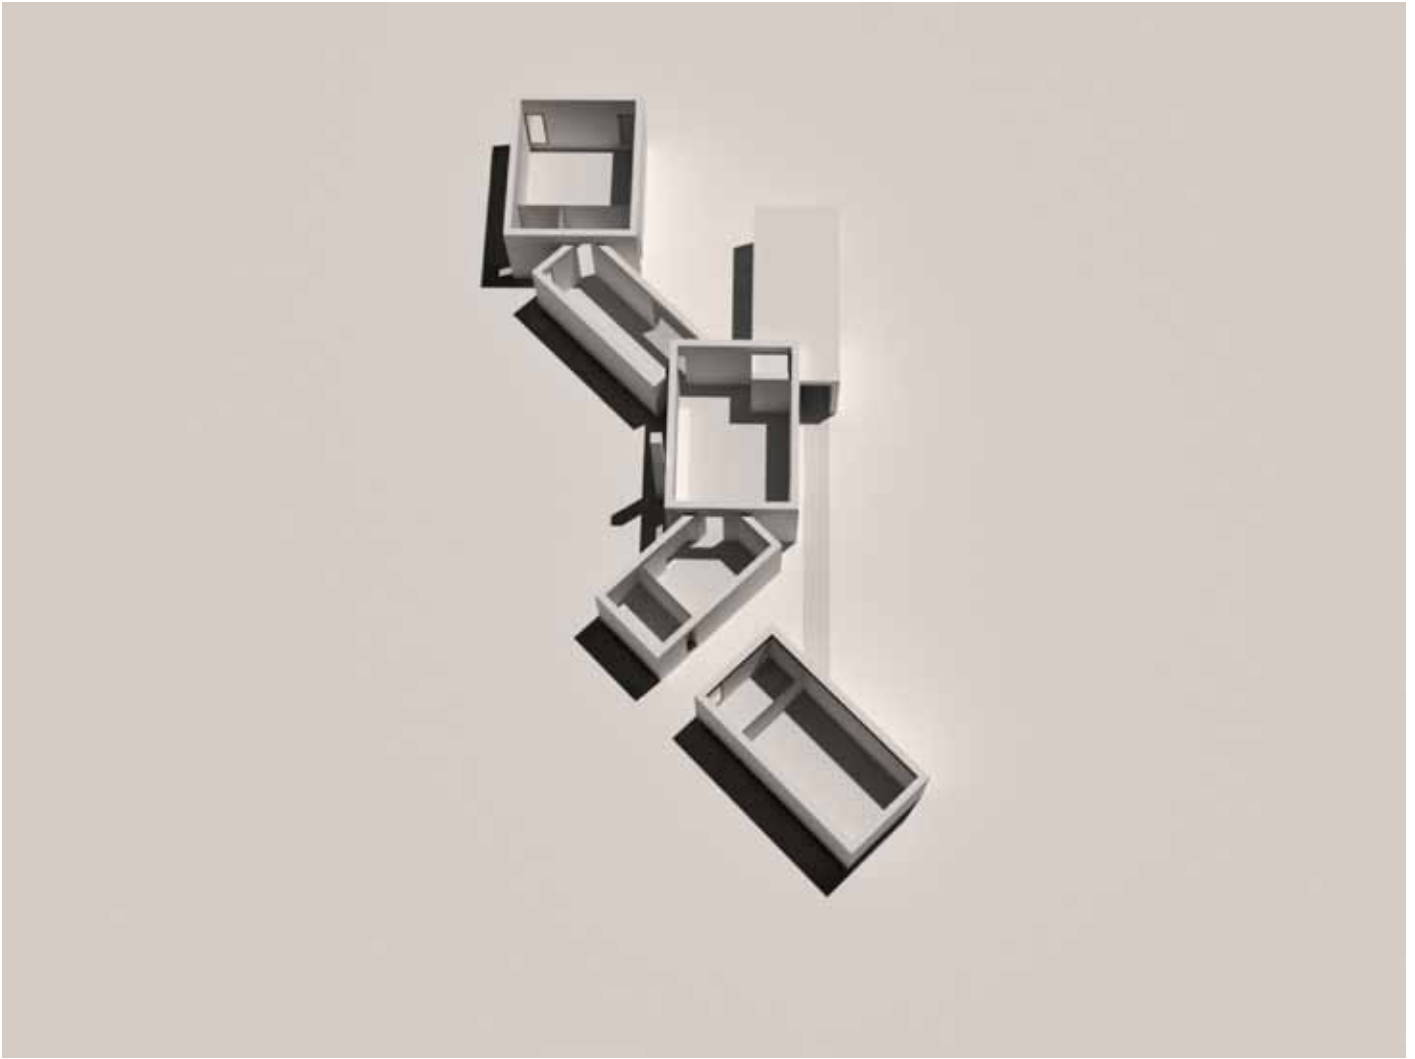

Casa en Ibiza 2

Jesús, Ibiza
Roberto Ercilla
2008

La vivienda tradicional ibicenca se organiza mediante la adición de piezas, que ofrecen una imagen imperfecta de gran plasticidad.

En la casa nº 2 los volúmenes cúbicos blancos se articulan entre ellos a través de giros, generando espacios residuales de interés y vistas cruzadas.

Esta disposición permite una estrecha relación entre el interior y el exterior mediante la adaptación orgánica de la vivienda en el solar, integrando el arbolado existente.

La casa se sitúa frente al paisaje -al sur- con vistas a la ciudad de Ibiza y frente a la montaña -norte- con vistas al campo

Casa en Ibiza 2
Arquitecto; Roberto Ercilla
Situación: Jesús, Ibiza
Superficie: 270 m²
Cliente : Joan Antoni Cardona
2008
Fotógrafo: Xabier Durán Herrera