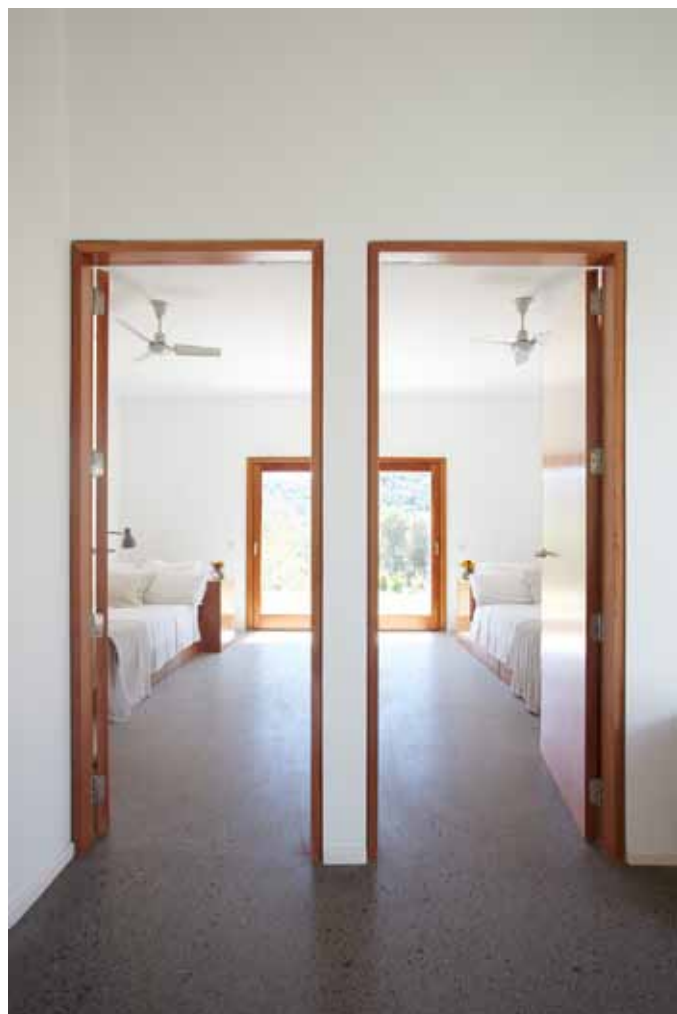

Casa en Ibiza 2

Jesús, Ibiza
Roberto Ercilla
2008

La vivienda tradicional ibicenca se organiza mediante la adición de piezas, que ofrecen una imagen imperfecta de gran plasticidad.

En la casa nº 2 los volúmenes cúbicos blancos se articulan entre ellos a través de giros, generando espacios residuales de interés y vistas cruzadas.

Esta disposición permite una estrecha relación entre el interior y el exterior mediante la adaptación orgánica de la vivienda en el solar, integrando el arbolado existente.

La casa se sitúa frente al paisaje -al sur- con vistas a la ciudad de Ibiza y frente a la montaña -norte- con vistas al campo