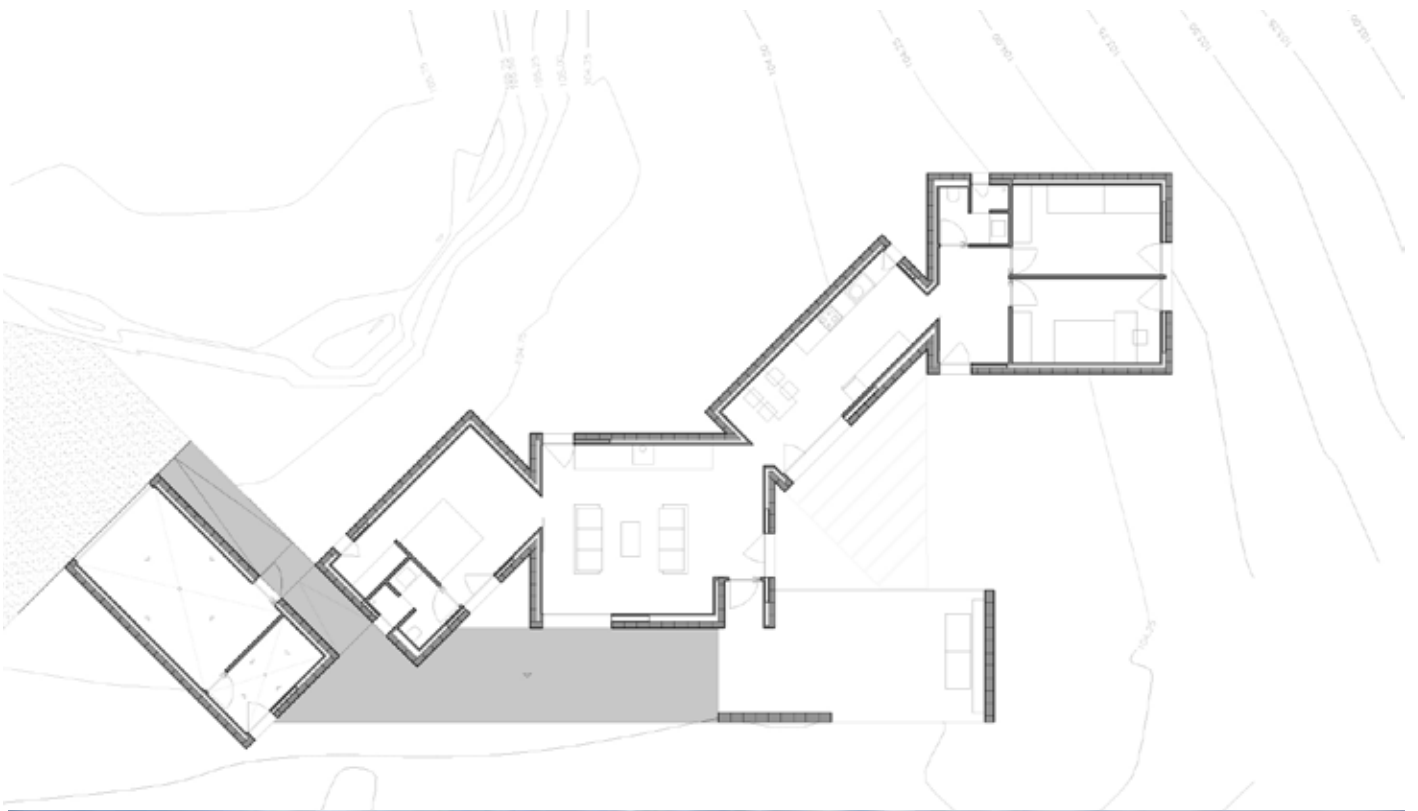

Casa en Ibiza 2

Jesús, Ibiza
Roberto Ercilla
2008

La vivienda tradicional ibicenca se organiza mediante la adición de piezas, que ofrecen una imagen imperfecta de gran plasticidad.

En la casa nº 2 los volúmenes cúbicos blancos se articulan entre ellos a través de giros, generando espacios residuales de interés y vistas cruzadas.

Esta disposición permite una estrecha relación entre el interior y el exterior mediante la adaptación orgánica de la vivienda en el solar, integrando el arbolado existente.

La casa se sitúa frente al paisaje -al sur- con vistas a la ciudad de Ibiza y frente a la montaña -norte- con vistas al campo

Casa en Ibiza 2
Arquitecto; Roberto Ercilla
Situación: Jesús, Ibiza
Superficie: 270 m²
Cliente : Joan Antoni Cardona
2008
Fotógrafo: Xabier Durán Herrera