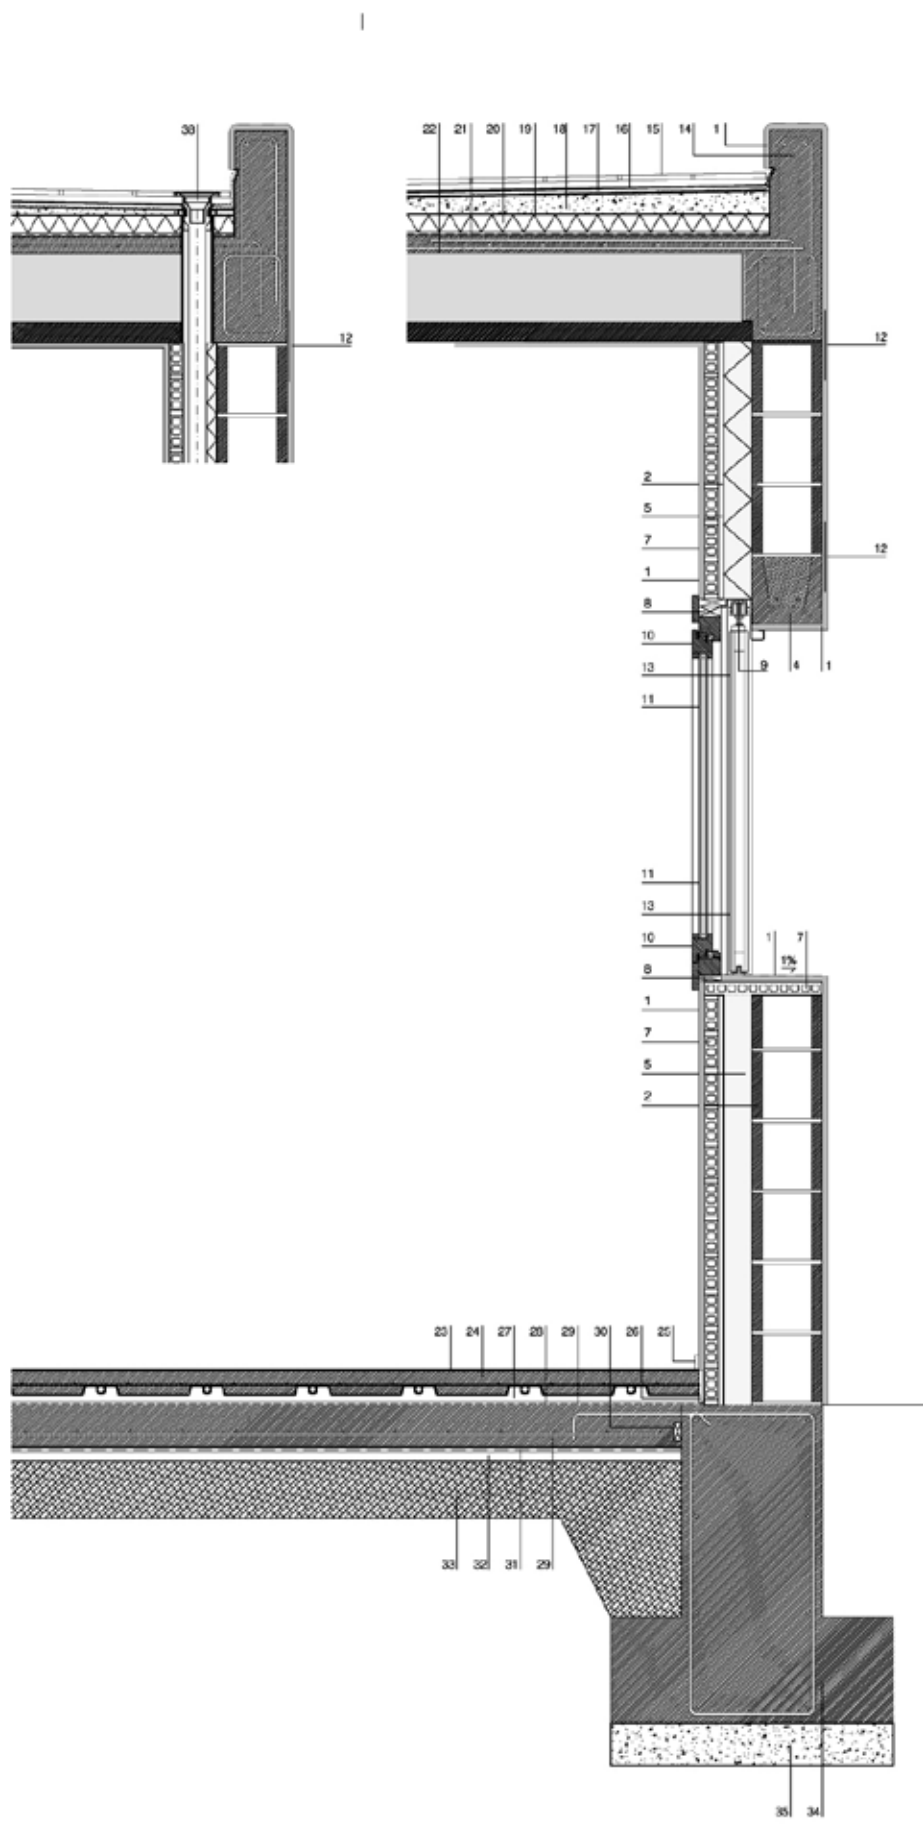

Casa en Ibiza 2

Jesús, Ibiza
Roberto Ercilla
2008

La vivienda tradicional ibicenca se organiza mediante la adición de piezas, que ofrecen una imagen imperfecta de gran plasticidad.

En la casa nº 2 los volúmenes cúbicos blancos se articulan entre ellos a través de giros, generando espacios residuales de interés y vistas cruzadas.

Esta disposición permite una estrecha relación entre el interior y el exterior mediante la adaptación orgánica de la vivienda en el solar, integrando el arbolado existente.

La casa se sitúa frente al paisaje -al sur- con vistas a la ciudad de Ibiza y frente a la montaña -norte- con vistas al campo

Casa en Ibiza 2
Arquitecto; Roberto Ercilla
Situación: Jesús, Ibiza
Superficie: 270 m²
Cliente : Joan Antoni Cardona
2008
Fotógrafo: Xabier Durán Herrera