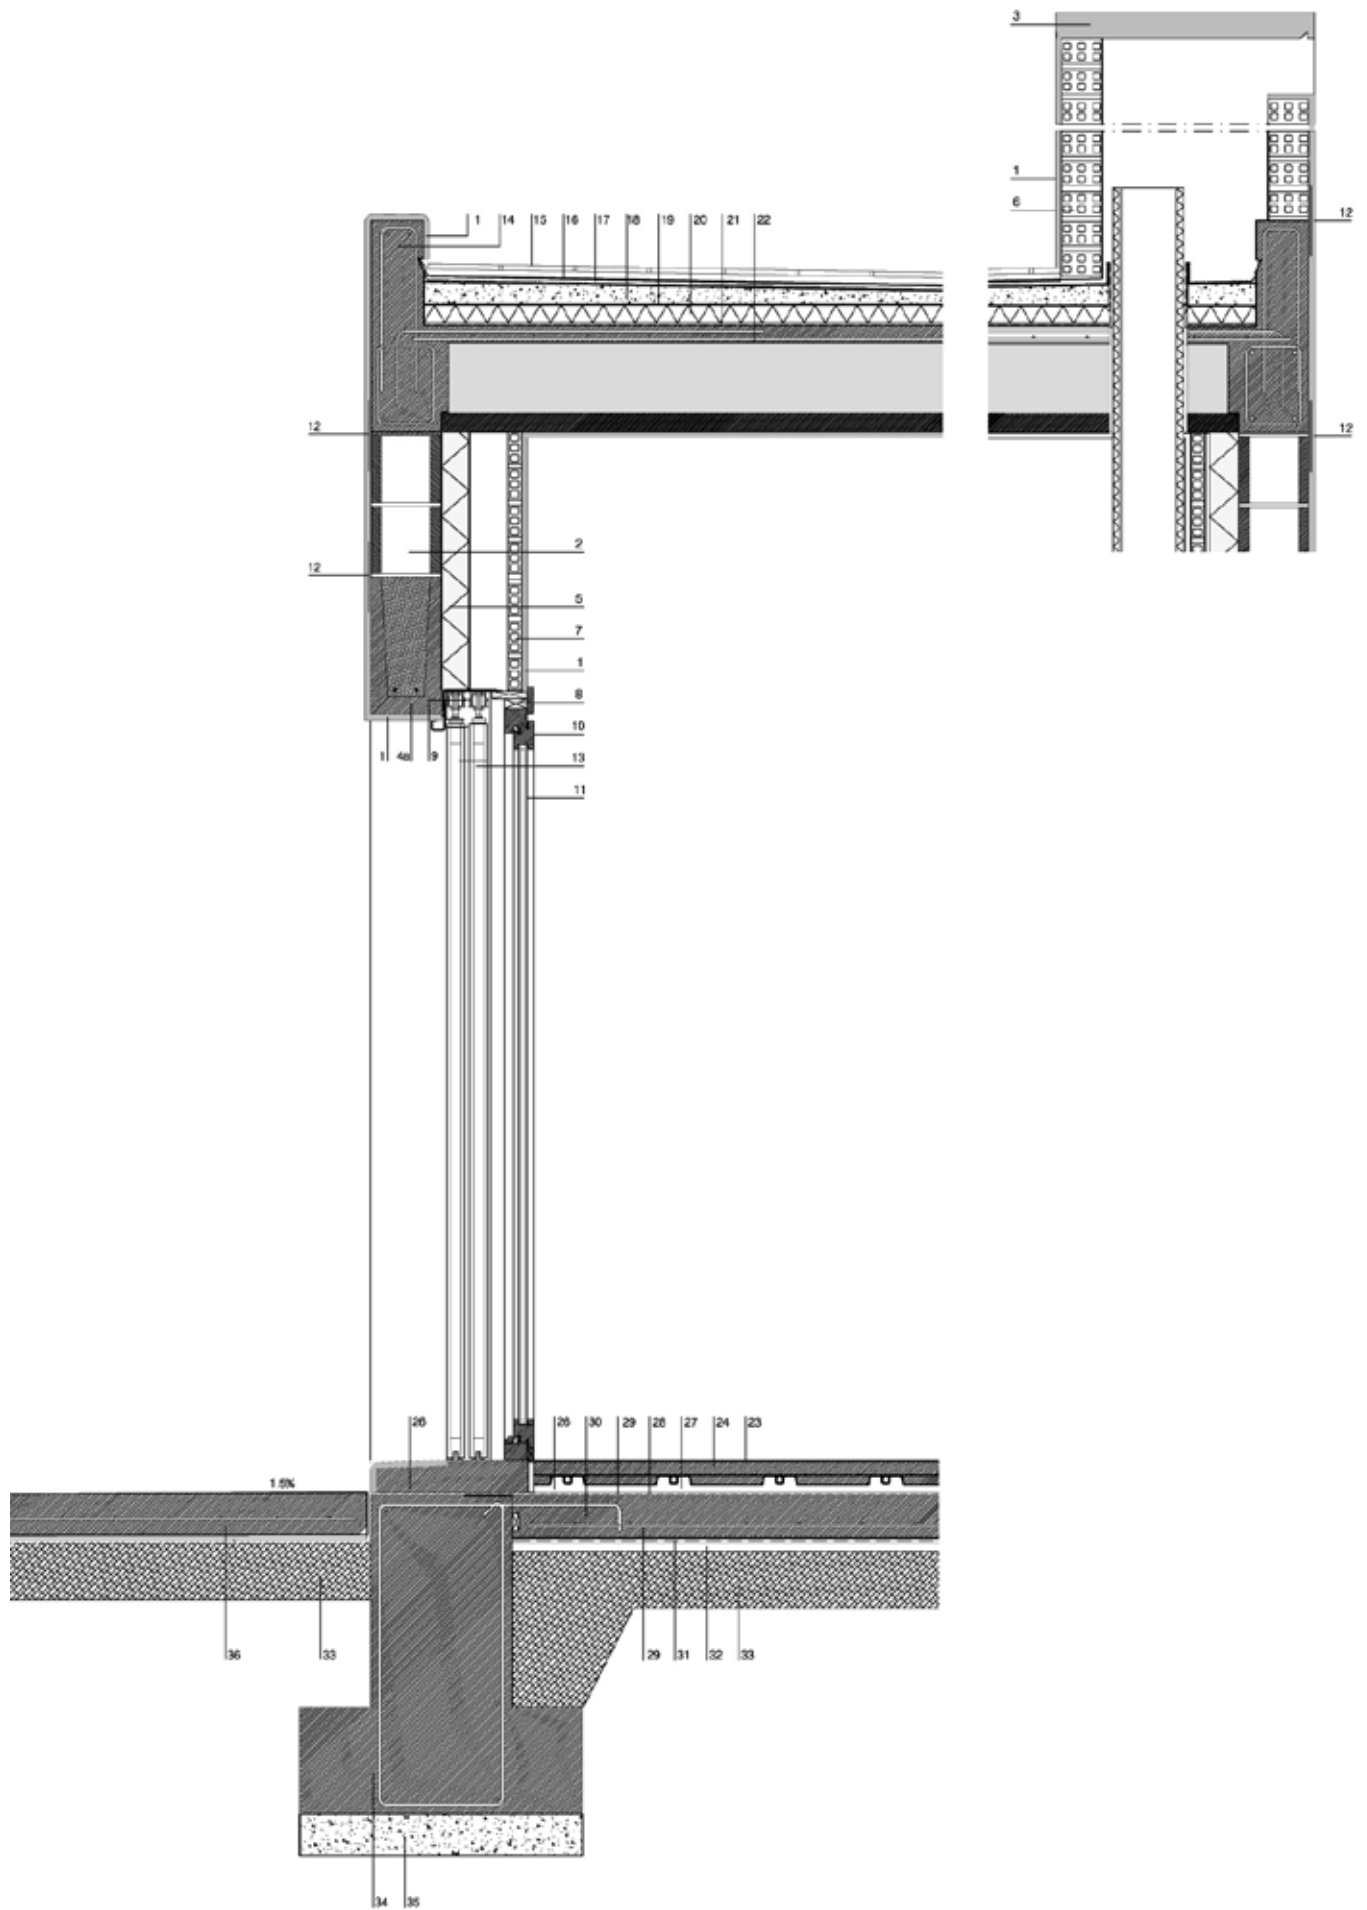

Casa en Ibiza 2

Jesús, Ibiza
Roberto Ercilla
2008

La vivienda tradicional ibicenca se organiza mediante la adición de piezas, que ofrecen una imagen imperfecta de gran plasticidad.

En la casa nº 2 los volúmenes cúbicos blancos se articulan entre ellos a través de giros, generando espacios residuales de interés y vistas cruzadas.

Esta disposición permite una estrecha relación entre el interior y el exterior mediante la adaptación orgánica de la vivienda en el solar, integrando el arbolado existente.

La casa se sitúa frente al paisaje -al sur- con vistas a la ciudad de Ibiza y frente a la montaña -norte- con vistas al campo

Casa en Ibiza 2
Arquitecto; Roberto Ercilla
Situación: Jesús, Ibiza
Superficie: 270 m²
Cliente : Joan Antoni Cardona
2008
Fotógrafo: Xabier Durán Herrera